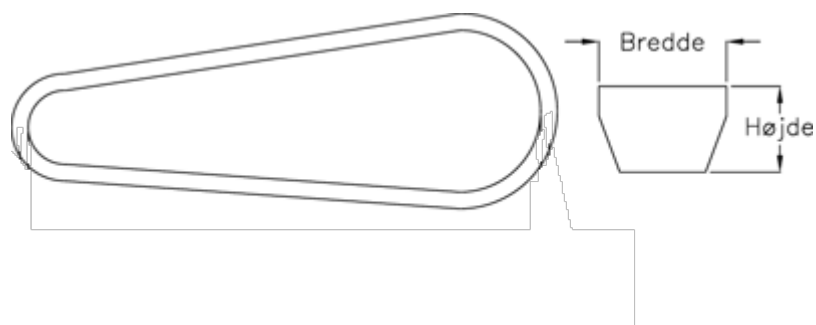

Varenummer: 601962561707  
Beskrivelse: Gates kilerem SPA 1707 Ld 1707  
DELTA NARROW

## Mål

---

Bredde	= 13
Højde	= 10
Middellængde	= 1707